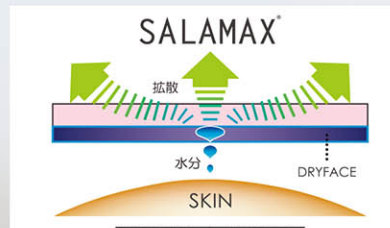

SLEEVELESS

スリーブレスシャツ

¥4,500~ (税込4,950円) [Ⓐ]

フルオーダー ¥6,000~ (税込6,600円) [Ⓐ]

サラマックス

SALAMAX®

M^{SIZE}
87g

サラマックスは素材を加工にて特殊疎水性ファイバーとし、発汗による水分を効果的に吸収、拡散させ、肌面のベタツキを改善する快適素材です。

高い吸水性と肌面ドライによる不快感の解消と運動性低下を抑制する高性能快適素材です。

■ドライ感性能

水分が逆戻りにくいいため高いドライ感が得られます

FOOTBALL
BASKETBALL
VOLLEYBALL
BASEBALL
TRACK&FIELD
SUBLI WEAR
BIBS
OTHERS