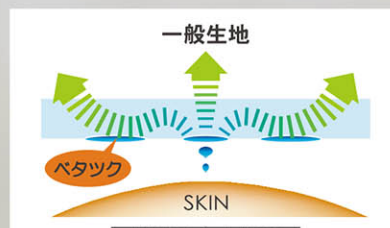

SLEEVELESS

スリーブレスシャツ

¥4,500~ (税込4,950円) [Ⓐ]

フルオーダー ¥6,000~ (税込6,600円) [Ⓐ]

サラマックス

SALAMAX[®]

M^{SIZE}
87g

サラマックスは素材を加工にて特殊疎水性ファイバーとし、発汗による水分を効果的に吸収、拡散させ、肌面のベタツキを改善する快適素材です。

高い吸水性と肌面ドライによる不快感の解消と運動性低下を抑制する高性能快適素材です。

■ドライ感性能

水分が逆戻りにくいいため高いドライ感が得られます

FOOTBALL
BASKETBALL
VOLLEYBALL
BASEBALL
TRACK&FIELD
SUBLI WEAR
BIBS
OTHERS

MT-17 NEW

Tシャツ

フルダール Fully dull

吸汗・速乾 UVカット