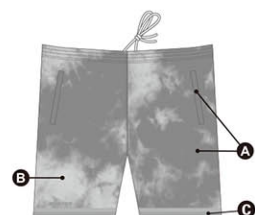

MH-01

NEW

昇華パンツ

ウーブン
WOVEN

COLOR SAMPLE

MH-02

NEW

昇華パンツ

ウーブン
WOVEN

COLOR SAMPLE

MH-03

NEW

昇華パンツ

ウーブン
WOVEN

COLOR SAMPLE

COLOR

カラーサンプルを参考にカラーを下記よりお選びください

01	13	23	28	61	M5	10	06	18	08	82	45	07	04	48	59	51	52	05	57	02	09	94	81
ホワイト	アイボリー	パステル	パープル	ホットピンク	マゼンタ	レッド	エンジ	オレンジ	イエロー	レモネード	アパルグリーン	グリーン	タークイズ	カーキ	チヨウスイ	アサギ	シアブルー	コバルトブルー	マリブルー	ネイビー	ブラック	シルバー	ゴールド