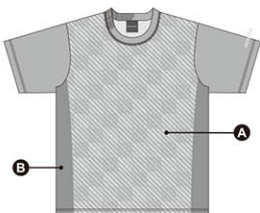

MT-14

Tシャツ

フルダール
Fully dull

COLOR SAMPLE

FOOTBALL

BASKETBALL

VOLLEYBALL