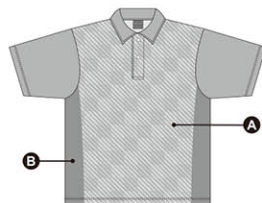

MP-14

ポロシャツ

フルダール
Fully dull

COLOR SAMPLE

BASEBALL

TRACK&FIELD

SUBLI WEAR

BIBS