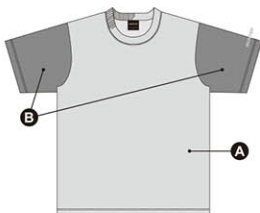

MT-01

Tシャツ

フルダール
Fully dull

COLOR SAMPLE