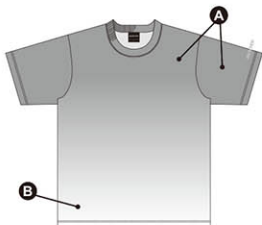

MT-02

Tシャツ

フルダール
Fully dull

COLOR SAMPLE