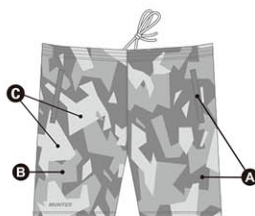

MH-01

NEW

昇華パンツ

ウーブン
WOVEN

COLOR SAMPLE

MH-02

NEW

昇華パンツ

ウーブン
WOVEN

COLOR SAMPLE

MH-03

NEW

昇華パンツ

ウーブン
WOVEN

COLOR SAMPLE

COLOR

カラーサンプルを参考にカラーを下記よりお選びください

01	13	23	28	61	M5	10	06	18	08	82	45	07	04	48	59	51	52	05	57	02	09	94	81
ホワイト	アイボリー	パステル	パープル	ホットピンク	マゼンタ	レッド	エンジ	オレンジ	イエロー	レモネード	アパルグリーン	グリーン	タークイズ	カーキ	チヨウスイ	アサギ	シアブルー	コバルトブルー	マリブルー	ネイビー	ブラック	シルバー	ゴールド