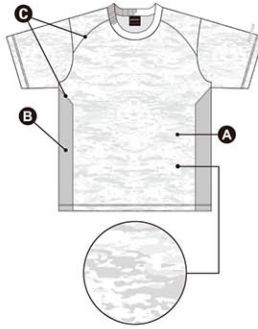

MT-10

Tシャツ

フルダル Fully dull

COLOR SAMPLE