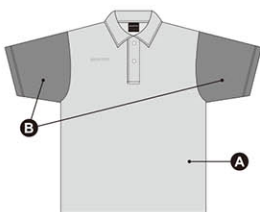

MT-01

Tシャツ

フルダール
Fully dull

COLOR SAMPLE

MP-01

ポロシャツ

フルダール
Fully dull

COLOR SAMPLE