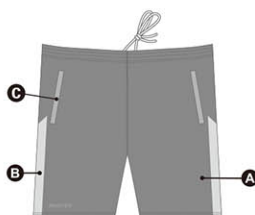

COLOR

カラーサンプルを参考にカラーを下記よりお選びください

01	13	23	28	61	M5	10	06	18	08	82	45	07	04	48	59	51	52	05	57	02	09	94	81
ホワイト	アイボリー	パステル	パープル	ホットピンク	マゼンタ	レッド	エンジ	オレンジ	イエロー	レモネード	アパルグリーン	グリーン	タークイズ	カーキ	チヨウスイ	アサギ	シアブルー	コバルトブルー	マリブルー	ネイビー	ブラック	シルバー	ゴールド