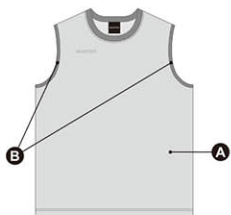

MN-01

スリーブレス

サラマックス
SALAMAX

COLOR SAMPLE

COLOR

カラーサンプルを参考にカラーを下記よりお選びください

01	13	23	28	61	M5	10	06	18	08	82	45	07	04	48	59	51	52	05	57	02	09	94	81
ホワイト	アイボリー	パピレット	パープル	ホットピンク	マゼンタ	レッド	エンジ	オレンジ	イエロー	レモネー	アールグリーン	クリアグリーン	ダークグリーン	カーキ	チヨウスイ	アックスブルー	リアンブルー	コバルトブルー	マリンドブルー	ネイビー	ブラック	シルバー	ゴールド