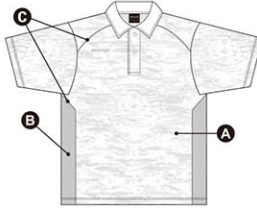

身長: 180cm 着用サイズ: Lサイズ

MN-10

スリーブレス

サラマックス SALAMAX

COLOR SAMPLE

COLOR

カラーサンプルを参考にカラーを下記よりお選びください

01	13	23	28	61	M5	10	06	18	08	82	45	07	04	48	59	51	52	05	57	02	09	94	81
ホワイト	アイボリー	パステル	パープル	ホットピンク	マゼンタ	レッド	エンジ	オレンジ	イエロー	レモネー	アパルグリーン	ターザン	ターザン	カーキ	チコスブルー	チカスブルー	リアンブルー	コバルトブルー	マリブルー	ネイビー	ブラック	シルバー	ゴールド