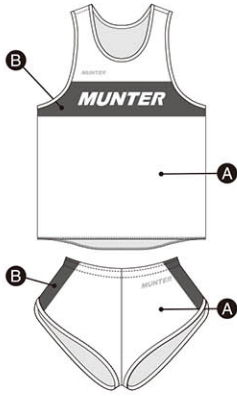

**MFS-02** /シャツ  
**MFP-02** /パンツ

A : 48 カーキ  
B : 82 レモンイエロー

COLOR SAMPLE

**MFS-03** /シャツ  
**MFP-03** /パンツ

A : 08 イエロー  
B : 07 ケリーグリーン

COLOR SAMPLE

COLOR

01	13	23	28	61	M5	10	06	18	08	82	45	07	04	48	59	51	52	05	57	02	09	94	81
ホワイト	アイボリー	パステル	パープル	ホットピンク	マゼンタ	レッド	エンジ	オレンジ	イエロー	レモンイエロー	アマルグリーン	ケリーグリーン	タークグリーン	カーキ	チヨウスイ	アックスブルー	シアブルー	コバルトブルー	マリンドブルー	ネイビー	ブラック	シルバー	ゴールド