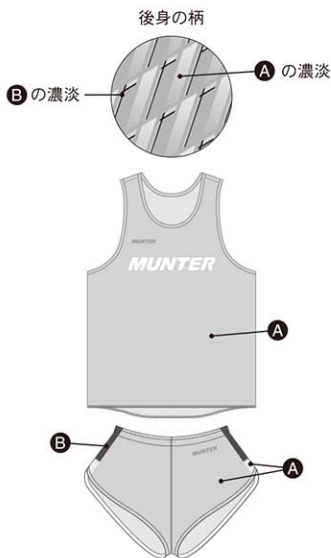

## マーク位置

全胸マーク

肩胸マーク(横書き)

肩胸マーク(縦書き)

背中マーク

パンツマーク

サラマックス

## ■ドライ感性能

水分が逆戻りにくいいため高いドライ感が得られます。

SALAMAX<sup>®</sup>

一般生地

**MFS-07** /シャツ  
**MFP-07** /パンツ

NEW

A : 52 シアンブルー  
B : 10 レッド

COLOR SAMPLE