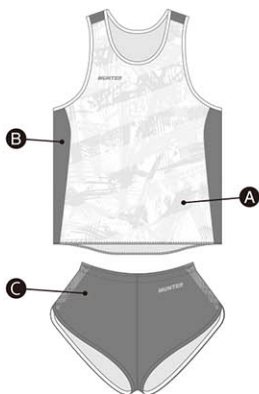

MFS-08 /シャツ
MFP-08 /パンツ

NEW

A : 01 ホワイト
B : 09 ブラック
C : 09 ブラック