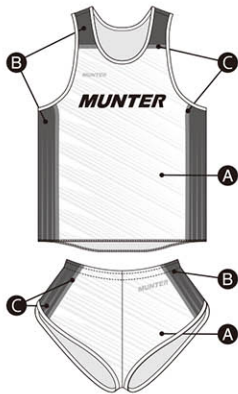

MFS-04 / シャツ MFP-04 / パンツ

- A : 09 ブラック
- B : 09 ブラック
- C : 81 ゴールド