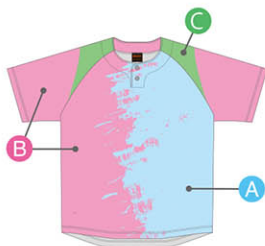

ベースボールシャツ2ボタン
¥7,500 (税込8,250円)^(A)
 フルオーダー **¥9,500** (税込10,450円)^(A)

ベースボールシャツVネック
¥6,500 (税込7,150円)^(A)
 フルオーダー **¥8,500** (税込9,350円)^(A)

※チーム名(1ヶ所)、片袖マーク・背番号込価格となります

生地

フルダル

ポリエステル100%
 汗をかいてもべとつかない、吸汗・速乾機能を備え、快適な着心地であらゆるスポーツをサポートします。
 また、独特の繊維構造がもたらした防透機能・紫外線(UV)を遮断する機能もあり長時間の運動でも体力の疲労が少なくなります。

ボタン

※ボタンのカラーは選択したシャツメインカラー(Ⓐ部分)によって異なります。

<p>メインカラー</p> <p>01 13</p> <p>01 ホワイト アイボリー</p>	<p>メインカラー</p> <p>18</p> <p>18 オレンジ</p>	<p>メインカラー</p> <p>04 07 45</p> <p>04 グリーン</p> <p>04 グリーン 07 グリーン 45 グリーン</p>	<p>メインカラー</p> <p>09 23 28 48</p> <p>09 ブラック 23 ハイオレット 28 ハーブル 48 カーキ</p>
<p>02 06</p> <p>02 ネイビー エンジ</p>	<p>51 52</p> <p>51 サックス 52 シンブルー</p>	<p>05 08 82 81</p> <p>05 コバルト 08 イエロー 82 レモンイエロー 81 ゴールド</p>	<p>10 61 M5</p> <p>10 レッド 61 ホットピンク M5 マゼンタ</p>

チーム名や番号の書体・カラー・柄など、ご注文の際の詳細はP95～をご参照ください ▶▶▶

MBB-12 NEW

A : 10 レッド
B : 09 ブラック
C : 01 ホワイト

COLOR SAMPLE

FOOTBALL

BASKETBALL

VOLLEYBALL

BASEBALL