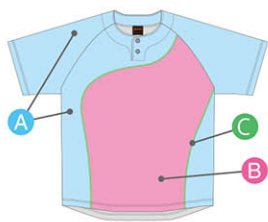

MBB-10

A : 02 ネイビー
B : 13 アイボリー
C : 81 ゴールド