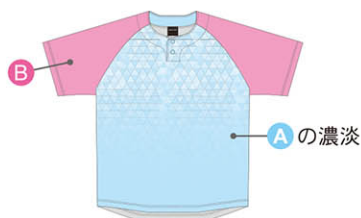

MBB-10

A : 02 ネイビー
B : 13 アイボリー
C : 81 ゴールド

COLOR SAMPLE

MBB-11

A : 10 レッド
B : 10 レッド

COLOR SAMPLE

COLOR

カラーサンプルを参考にカラーを下記よりお選びください

BB610 NEW

01 ホワイト

サイズ表(単位:cm) BB610

サイズ	S	M	L	O	XO
身丈	68	71	74	77	80
身幅	52	54	56	58	60

昇華プリント価格「ベースボールTシャツ限定」[Ⓐ]

※昇華プリントは白地部分のみです。

価格 Ⓐ

BB610 ベースボールTシャツ **¥2,000** (税込2,200円)