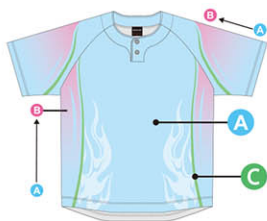

MBB-09

A : 48 カーキ
B : 01 ホワイト
C : 10 レッド