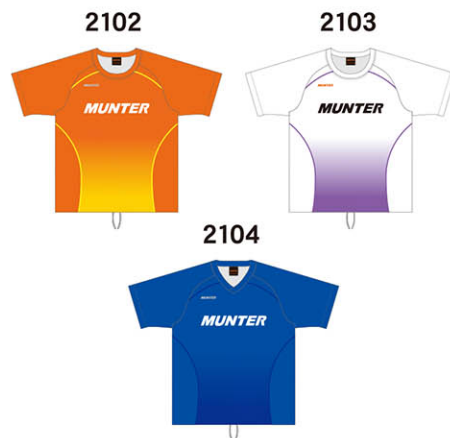

COLOR VARIATIONS

1 ホワイト

02 ネイビー

05 コバルトブルー

07 テーラーグリーン

08 イエロー

09 ブラック

10 レッド

ソックス ¥1,900(税込 2,090円)

- サイズ 20~22、22~24、23~25、25~27cm
- 素材 綿、アクリル、ポリエステル、ポリウレタン 日本製

PISTE

MV550-3

A : 02 ネイビー
B : M5 マゼンタ
C : M5 マゼンタ

※マークは2カ所までプリント可能
(追加プリントは別途料金がかかります)
※個人名・番号はオプション価格プラス¥500(税込550円)

丸衿・V衿選択可能

COLOR SAMPLE

MV150-3 ピステシャツ(長袖) ¥8,500 (税込9,350円)
裏地メッシュあり ¥1,500(税込1,650円)UP

MV550-3 ピステシャツ(半袖) ¥7,500 (税込8,250円)
裏地メッシュあり ¥1,500(税込1,650円)UP

素材/ポリエステル100%

サイズ/140, 150, S, M, L, O, XO, 2XO, 3XO

日本製

納期/40日

柄を選ぶ

柄を入れてオリジナリティーアップ。

※色はベースカラーの濃淡になります

カラーを選ぶ

NはNEWカラーです。
ボディ・パーツカラー・袖・マークのカラーをお選び下さい。

※ 別注色の場合は、別途調整料がかかります。
※ 実際の色と多少異なるので、生地見本をご参照下さい。

| | | | | | | | |
|------------|-------------|------------|-------------|------------|------------|----------|-------------|
| 01 ホワイト | N 13 アイボリー | 23 バイオレット | 28 パープル | 61 ホットピンク | M5 マゼンタ | 10 レッド | 06 エンジ |
| MUNTER | MUNTER | MUNTER | MUNTER | MUNTER | MUNTER | MUNTER | MUNTER |
| 18 オレンジ | 08 イエロー | 82 レモンイエロー | 45 アップルグリーン | 07 ケリーグリーン | 04 ダークグリーン | N 48 カーキ | 59 ターコイズブルー |
| MUNTER | MUNTER | MUNTER | MUNTER | MUNTER | MUNTER | MUNTER | MUNTER |
| 51 サックスブルー | N 52 シアンブルー | 05 コバルトブルー | 57 マリンブルー | 02 ネイビー | 09 ブラック | 94 シルバー | 81 ゴールド |
| MUNTER | MUNTER | MUNTER | MUNTER | MUNTER | MUNTER | MUNTER | MUNTER |