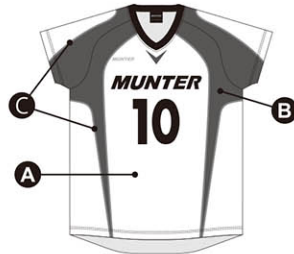

※長袖のフライスカラーは袖の色と同色になります。 メンズ・レディース対応

カラーサンプルを参考にカラーを下記よりお選びください

MV-09

A : 57 マリンブルー
B : 10 レッド

COLOR SAMPLE

MV-10

A : 01 ホワイト
B : 81 ゴールド
C : 09 ブラック

COLOR SAMPLE