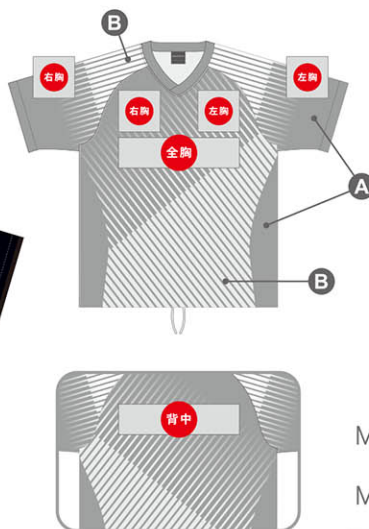

20%UP

MV550-4

A : 09 ブラック
B : 82 レモンイエロー

※マークは2カ所までプリント可能
(追加プリントは別途料金がかかります)
※個人名・番号はオプション価格プラス¥500(税込550円)

丸衿・V衿選択可能

COLOR SAMPLE

MV150-4 ピステシャツ(長袖) ¥8,500 (税込9,350円)
裏地メッシュあり ¥1,500(税込1,650円)UP

MV550-4 ピステシャツ(半袖) ¥7,500 (税込8,250円)
裏地メッシュあり ¥1,500(税込1,650円)UP