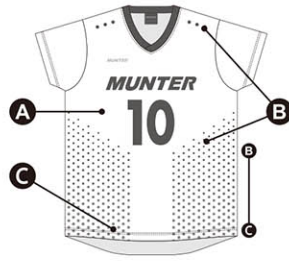

MV-01

A : 59 ターコイズブルー
B : 08 イエロー
C : 01 ホワイト

COLOR SAMPLE