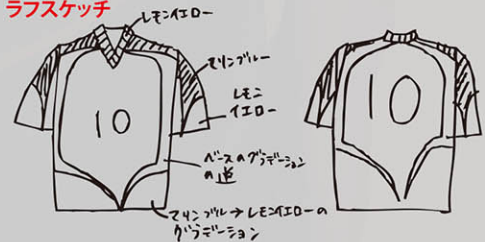

ゲームウェア

別途オプション¥500(税込550円)~ P94参照

シャツ半袖 **1着 ¥6,500** (税込7,150円) ^(A)

シャツ長袖 **1着 ¥7,500** (税込8,250円) ^(A)

※シャツ: チーム名(1ヶ所)、胸番号・背番号込価格となります

ゲームパンツ

別途オプション¥500(税込550円)~ P94参照

昇華タイプ(GPV-01) **1着 ¥4,000** (税込4,400円) ^(A)

単色タイプ(GPV-03) **1着 ¥2,300** (税込2,530円) ^(A)

ピステ

別途オプション¥500(税込550円)~ P94参照

ピステシャツ(半袖) **1着 ¥7,500** (税込8,250円) ^(A)

ピステシャツ(長袖) **1着 ¥8,500** (税込9,350円) ^(A)

※マークは2カ所までプリント可能
(追加プリントは別途料金がかかります)

※個人名・番号はオプション価格プラス¥500(税込550円)

ゲームシャツ用

ポリエステル100%

汗をかいてもベトつかない、吸汗・速乾機能を備え、快適な着心地であらゆるスポーツをサポートします。
また、独特の繊維構造がもたらした防透機能・紫外線(UV)を遮断する機能もあり長時間の運動でも体力の疲労が少なくなります。

ゲームシャツ長袖 肘部分

ポリエステル100%

原糸の構造がクローバー状の異型断面になっており従来系より表面積が大きいため、毛細管現象により汗を素早く吸収し、さらに速乾性にも優れています。優れた除菌効果と女性に嬉しい透け防止とUVカットを兼ね揃えた非常に優れた素材です。

ゲームパンツ用

ポリエステル100%

汗をかいてもベトつかない、吸汗・速乾機能を備え、快適な着心地であらゆるスポーツをサポートします。

ピステ用

ポリエステル100%

耐久撥水・防風機能付き

FULL ORDER

ラフスケッチ等から完全フルオーダーで制作するユニフォーム

1ST ラフスケッチや写真を送る

作りたいユニフォームの手書きの絵や写真、パソコンで制作したデータなどをお送りください。

2ND デザイン画像をお送りいたします

お送りいただいたものをもとにデザイン画を作成します。デザイン画をご確認いただき、お客様と相談しながらデザインを完成させていただきます。作成不可能なデザインの場合、一部変更をお願いする場合があります。

3RD デザイン決定から30日でお届けいたします

デザインが確定しましたら、サイズ・背番号等の明細をお送りください。ご注文を頂いてから30日後にはお客様のもとへユニフォームをお届けいたします。

※注意点

- ・チーム名・番号書体はP94の書体サンプルよりお選びください。(指定マーク・書体の場合、別途原稿料がかかります)
- ・長袖・衿の仕様P72の内容で変更可能です。(別途オプション価格になります)

制作例

ラフスケッチ

ご提案デザイン画