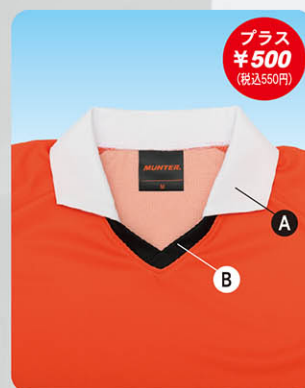

衿付Vネック
(共生地)