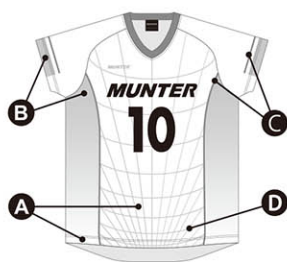

MV-22

A : 07 ケリーグリーン
B : 08 イエロー
C : 05 レッド
D : 04 ダークグリーン

COLOR SAMPLE