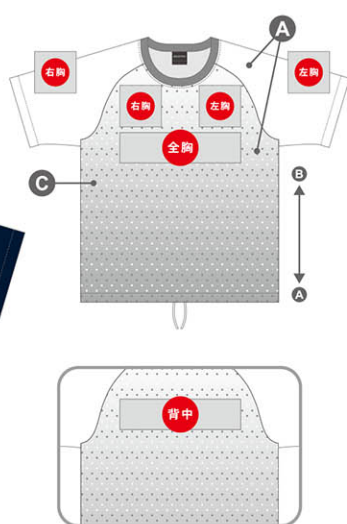

MV550-1 ピステシャツ(半袖) ¥7,500 [Ⓐ](税込8,250円)
裏地メッシュあり ¥1,500(税込1,650円)UP

素材/ポリエステル100%
サイズ/140, 150, S, M, L, O, XO, 2XO, 3XO
日本製
納期/40日 20%UP

MV550-2

A : 02 ネイビー
B : 81 ゴールド
C : 01 ホワイト

丸衿・V衿 選択可能

※マークは2カ所までプリント可能
(追加プリントは別途料金がかかります)
※個人名・番号はオプション価格プラス¥500(税込550円)