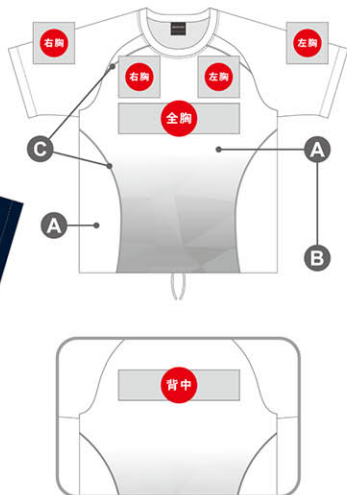

ソックス ¥1,900(税込 2,090円)

- サイズ 20~22、22~24、23~25、25~27cm
- 素材 綿、アクリル、ポリエステル、ポリウレタン 日本製

PISTE

MV550-3

A : 02 ネイビー
B : M5 マゼンタ
C : M5 マゼンタ

※マークは2カ所までプリント可能
(追加プリントは別途料金がかかります)
※個人名・番号はオプション価格プラス¥500(税込550円)

丸衿・V衿選択可能