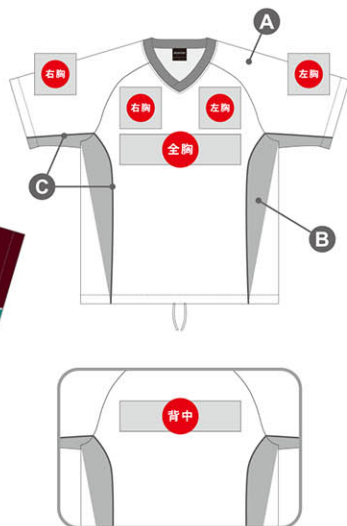

P96のオーダーシートでご注文ください
カラーサンプルを参考にカラーを下記よりお選びください

MV550-1

A : 06 エンジ
B : 59 ターコイズブルー
C : 94 シルバー

丸衿・V衿 選択可能

※マークは2カ所までプリント可能
(追加プリントは別途料金がかかります)
※個人名・番号はオプション価格プラス¥500(税込550円)

COLOR SAMPLE

MV150-1 ピステシャツ(長袖) ¥8,500 [Ⓐ](税込9,350円)
裏地メッシュあり ¥1,500(税込1,650円)UP