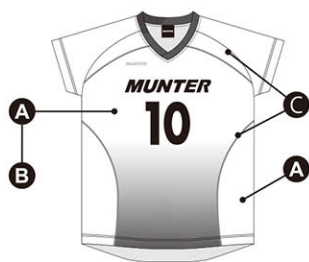

MV-18

A : 57 マリンブルー
B : 94 シルバー
C : 05 コバルトブルー

COLOR SAMPLE