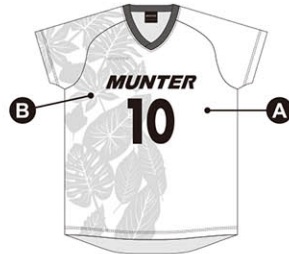

※長袖のフライスカラーは袖の色と同色になります。 メンズ・レディース対応

カラーサンプルを参考にカラーを下記よりお選びください

MV-25

A : 57 マリンブルー
B : 02 ネイビー
C : 01 ホワイト

COLOR SAMPLE

MV-26

A : 02 ネイビー
B : 02 ネイビー

COLOR SAMPLE